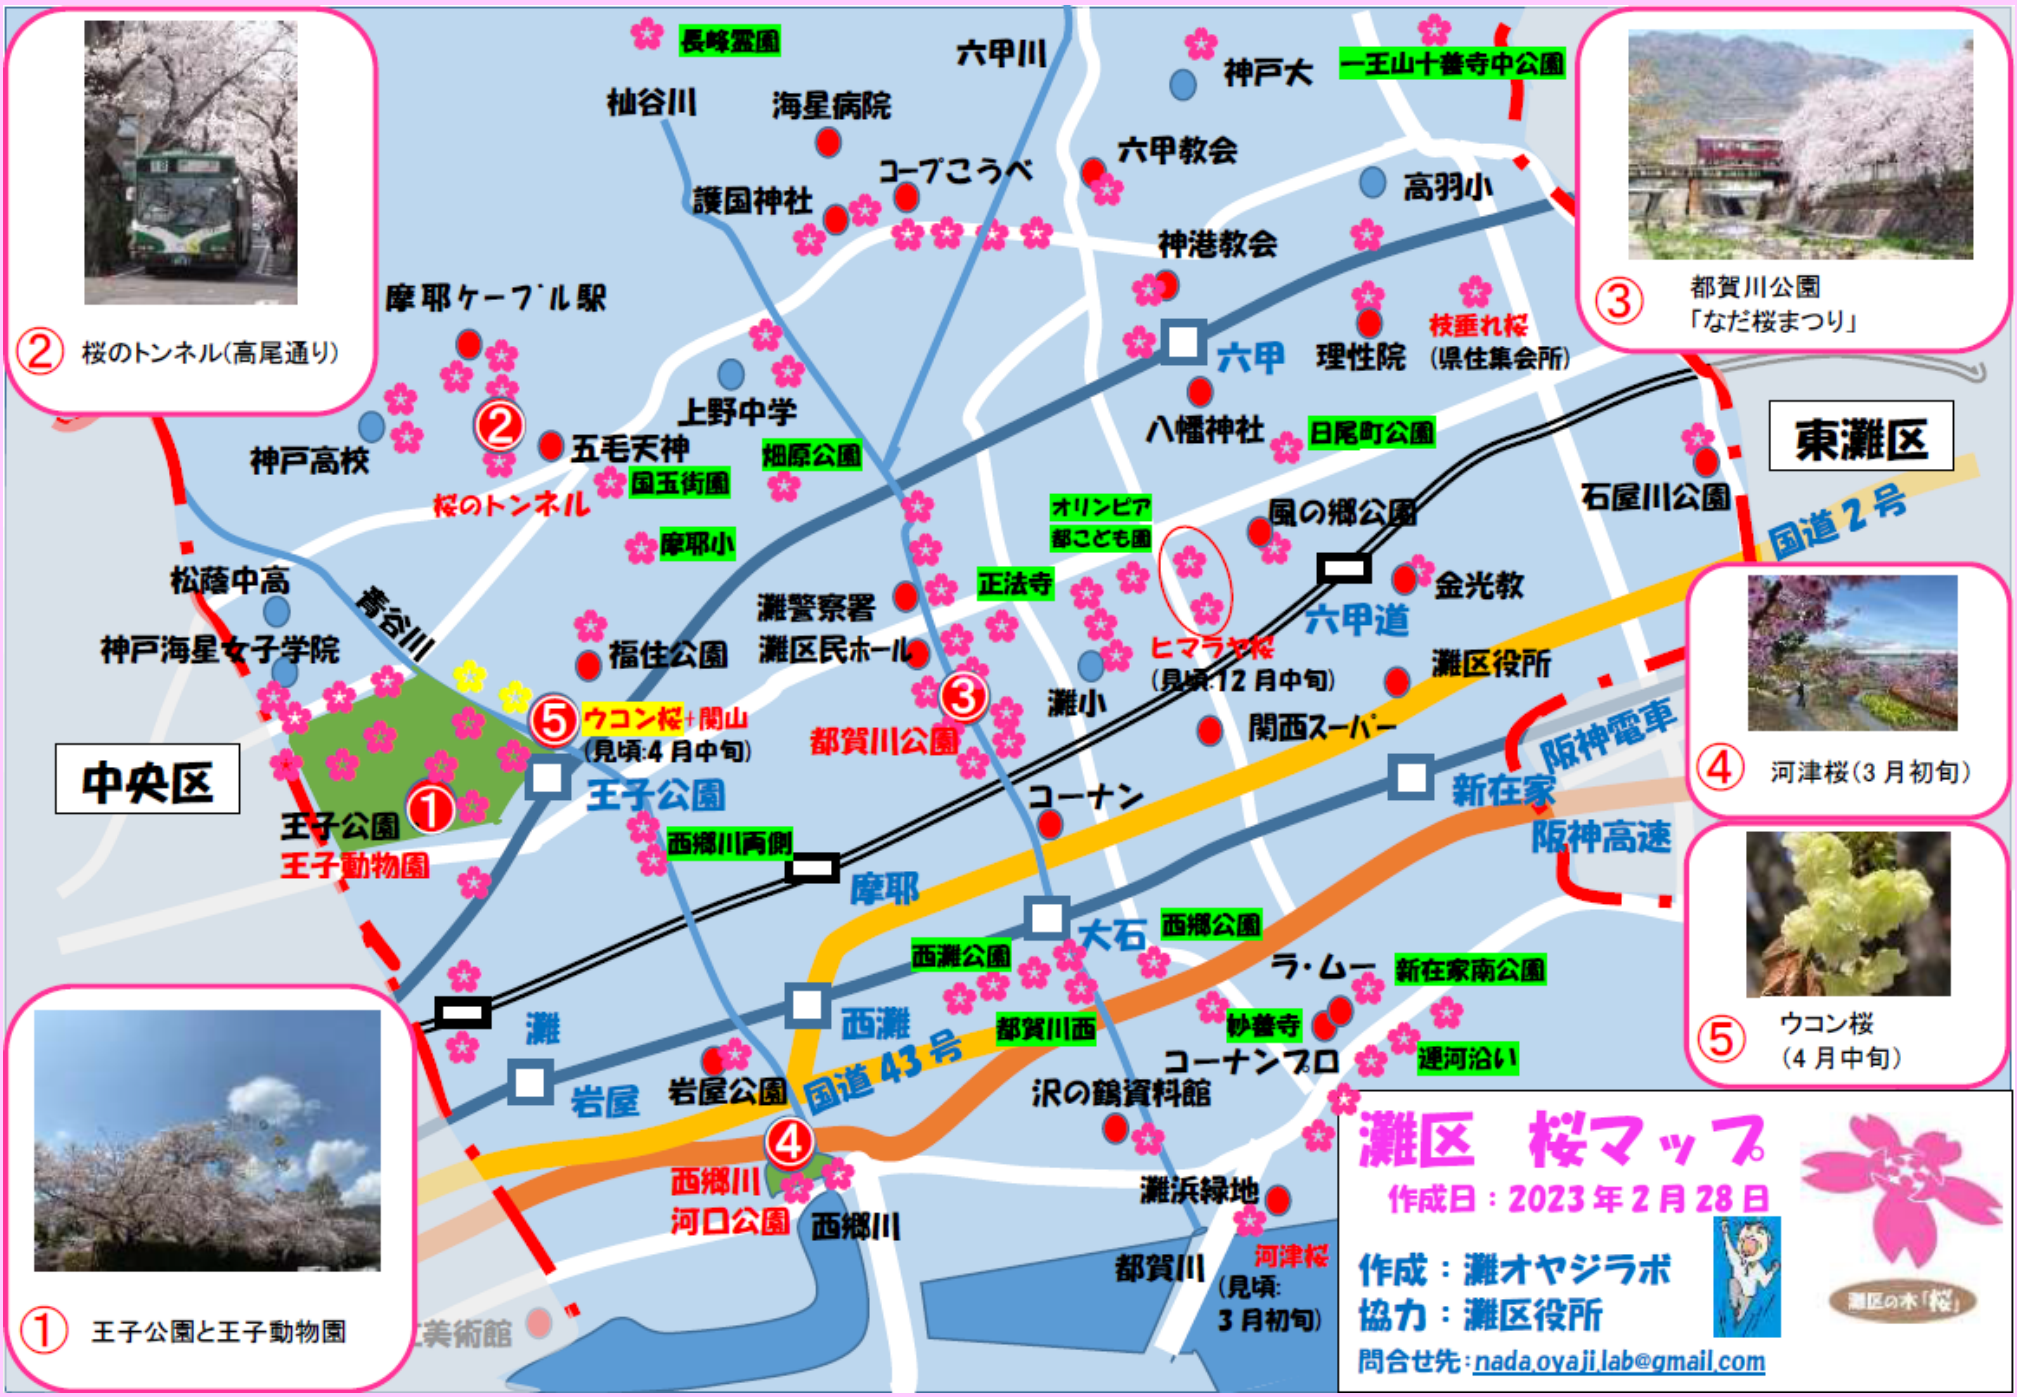

② 桜のトンネル(高尾通り)

③ 都賀川公園  
「なだ桜まつり」

④ 河津桜(3月初旬)

⑤ ウコン桜  
(4月中旬)

① 王子公園と王子動物園

# 灘区 桜マップ

作成日：2023年2月28日

作成：灘オヤジラボ

協力：灘区役所

問合せ先：[nada oyaji lab@gmail.com](mailto:nada oyaji lab@gmail.com)